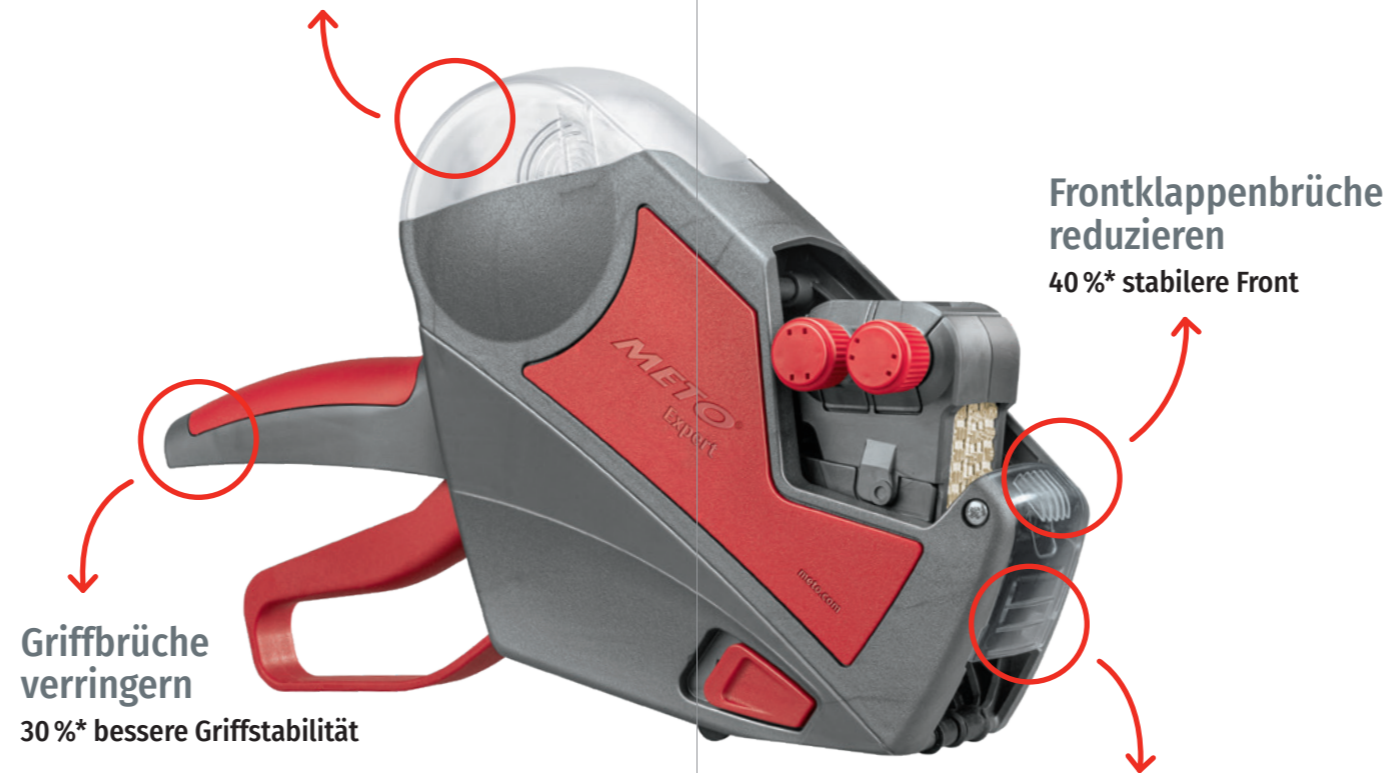

Erfahren Sie mehr zu den Vorteilen im Innenteil.

NACHHALTIG BIS ZUM SERVICE

Nicht nur praktisch, sondern auch ökologisch. Bis zu 20 Prozent des Gehäuses der Meto Expert bestehen aus wiederverwerteten Kunststoffen aus PE, PP oder PET – sogenannten Post-Industrial-Rezyklaten. Zudem ist die CO₂-neutrale Verpackung zu 100 Prozent aus Karton gefertigt und Sie können das Verbrauchsmaterial des Vorgängermodells, wie Tintenrollen und Etiketten, einfach weiterverwenden.

Verbesserungen für einfacheres Handling und mehr Robustheit:

Besser geschützte Etiketten
50%* höhere Schließkraft des Rollenfachs

Griffbrüche verringern
30%* bessere Griffstabilität

Frontklappenbrüche reduzieren
40%* stabilere Front