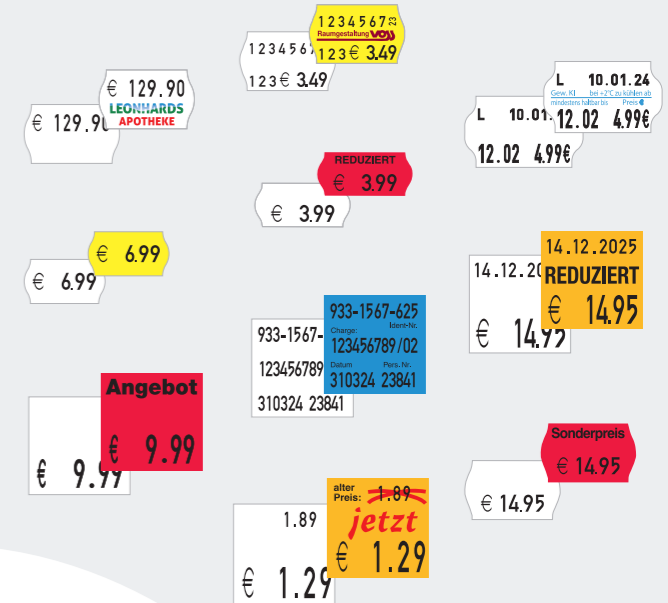

**Bewährtes
jetzt noch besser –
Meto Expert**

METO[®]
your retail label expert

TÄGLICHE HILFE FÜR ALLTAGSHELFER

Als Apotheker*Innen sind Sie es gewohnt, in vielen Bereichen zu helfen. In dieser Hinsicht passt die Meto Expert perfekt zu Ihnen: Sie unterstützt Sie in allen Belangen der Etikettierung – bei der regulären Preisauszeichnung sowie der Kennzeichnung reduzierter Ware, bei Arzneimitteln wie Produkten des freien Sortiments.

Klare Sicht auf Spendkante
durch transparente Frontklappe

*Im Vergleich zum Vorgängermodell

PASSENDE HANDAUSZEICHNER UND ETIKETTEN FÜR JEDEN BEDARF

Von Preis über Artikelnummer bis zum Mindesthaltbarkeitsdatum – das Standardsortiment der Meto Expert umfasst alle gängigen Kennzeichnungs-Anwendungen. Sollten Sie einen speziellen Druckbandsatz benötigen, ist auch diese Individualisierung problemlos möglich!